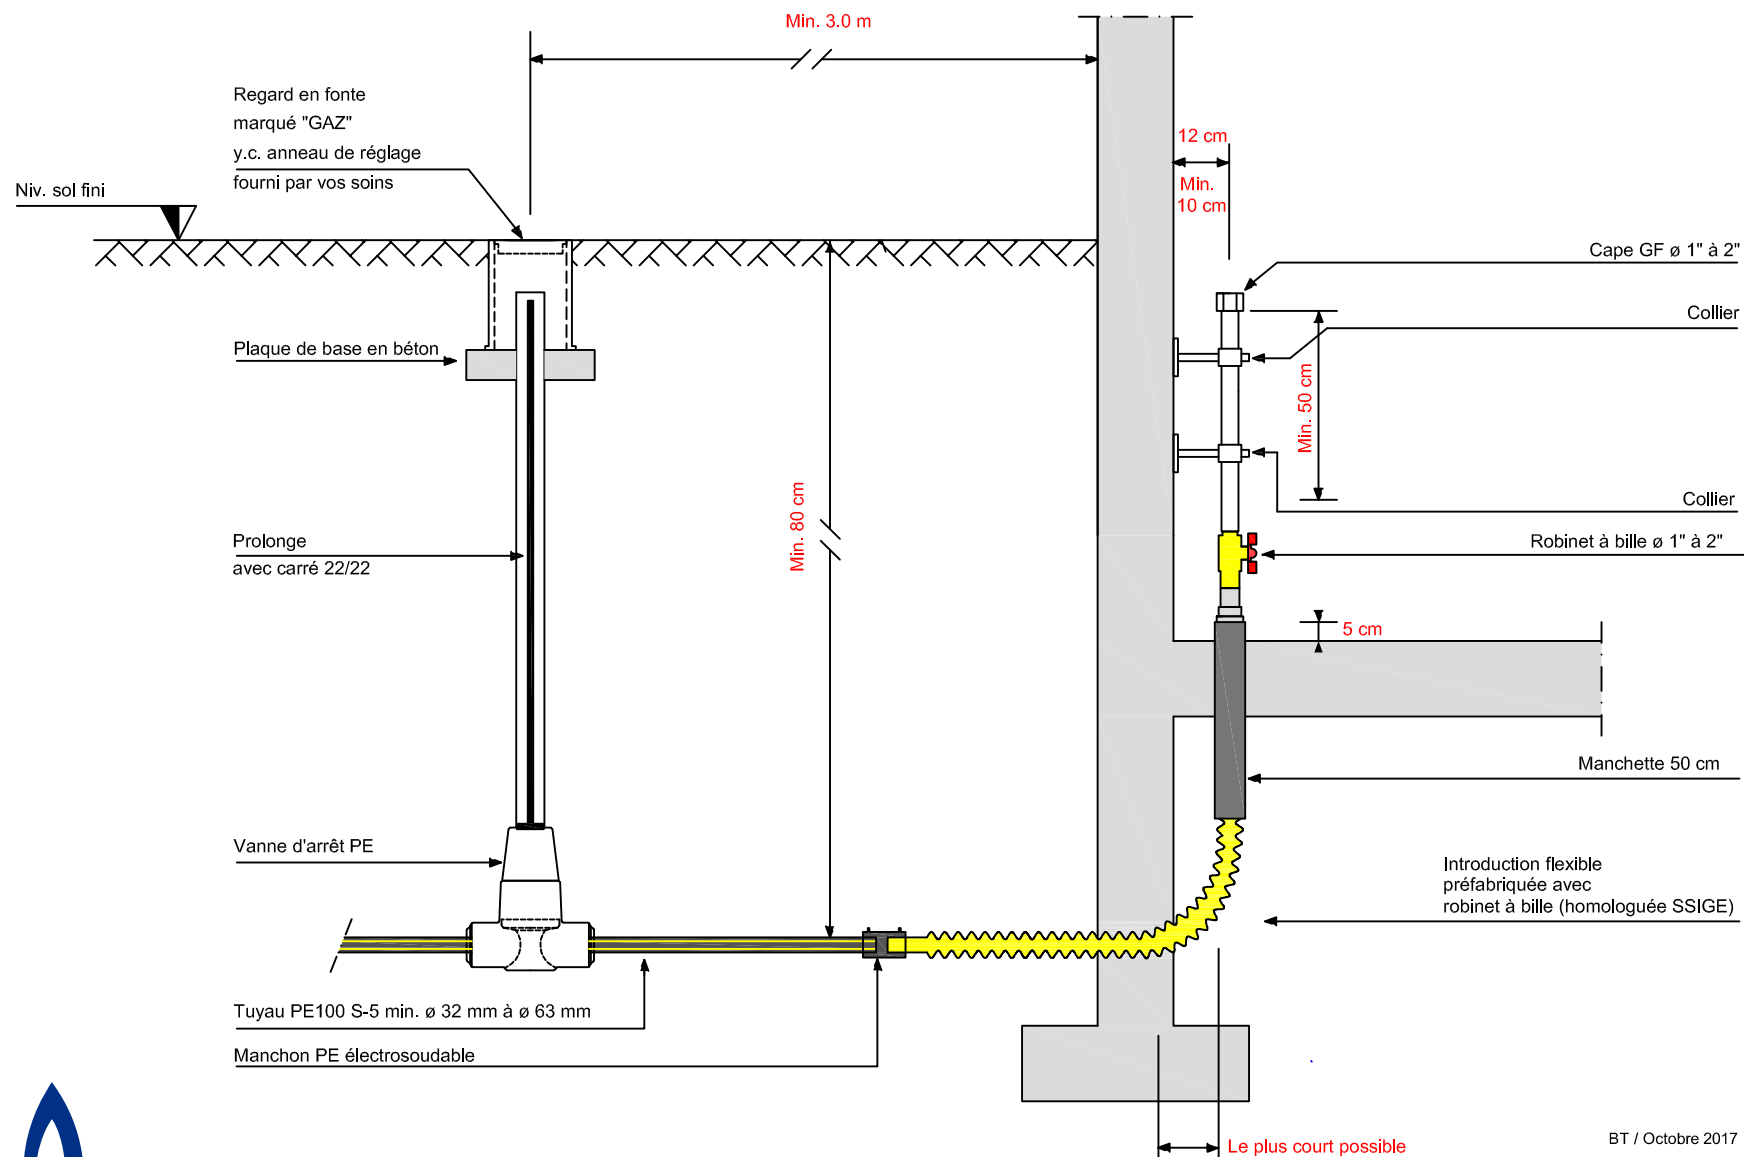

INTRODUCTION: FLEXIBLE TYPE WILD RMA-KETH-S/PE-flex avec robinet à bille, y.c. tube GF, cape et 2 colliers - Echelle 1:20

BT / Octobre 2017